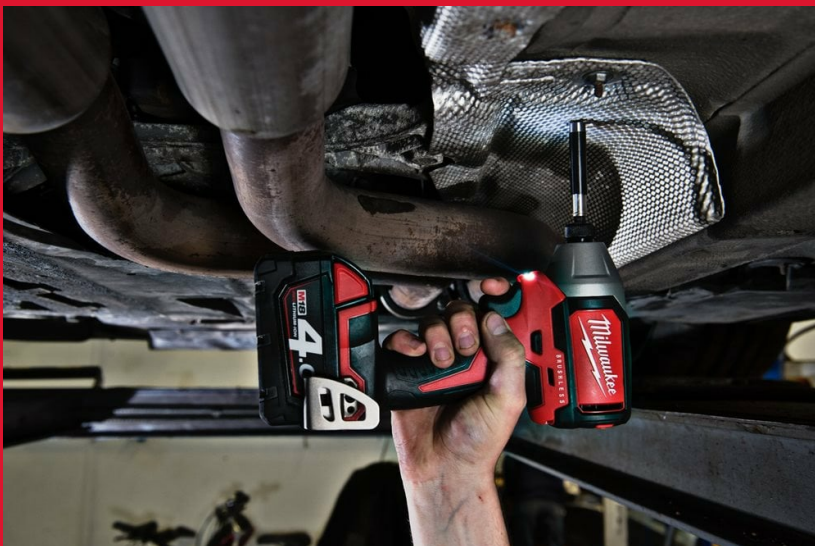

## SHOCKWAVE IMPACT DUTY™ KÉSZLETEK

- Praktikus méret, zsebben elfér.
- Meghosszabbítható bittartó a hosszú csavarok biztonságos megtartásához. Akár 110 mm hosszúig.
- Elöltöltős csavarhúzó markolat.
- Fém kábel csupasztó Ø 0,75 / 1,0 / 1,5 / 2,5 mm<sup>2</sup>-hez.
- Kábel hurkoló 5 mm<sup>2</sup>-ig.